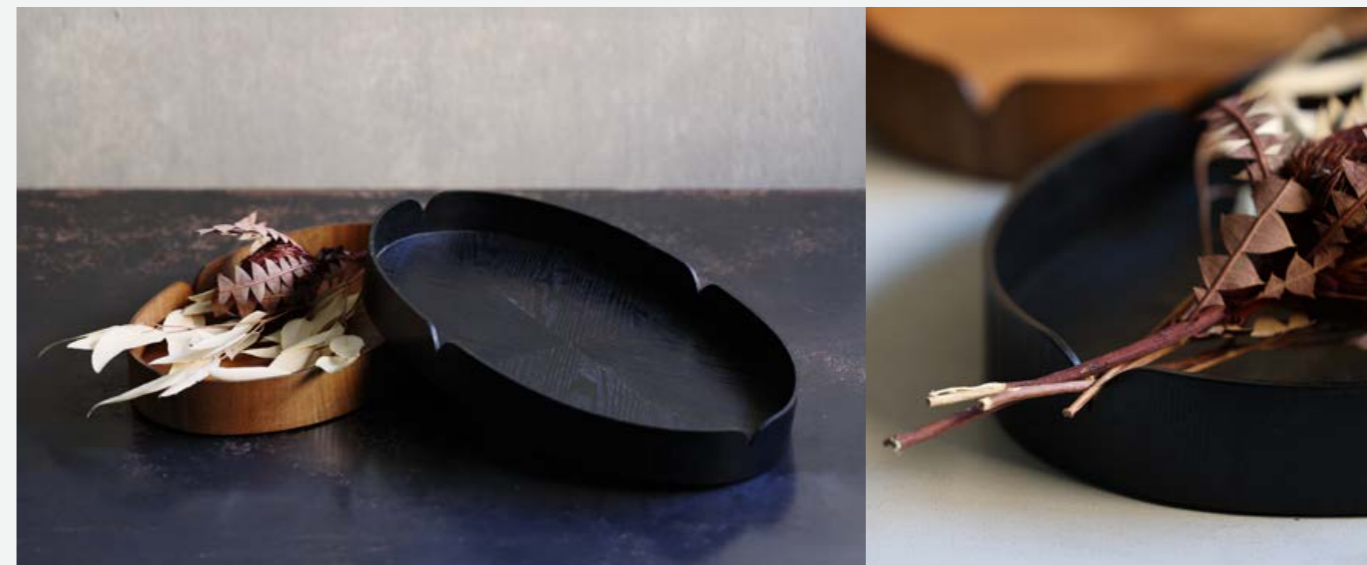

優しい輪郭とあたたかさを

静謐な存在感を放つ、オーバル型の木製トレー。
重厚感のある深い色味と、滑らかな木肌が、洗練された空間を演出します。

Astrid
Nature / Noir
¥ 4,540, ¥ 6,360

Wood
58446 / Nature
58447 / Noir
W400 x H50 x D250 mm (Nature)
W480 x H50 x D300 mm (Noir)
Lot 1