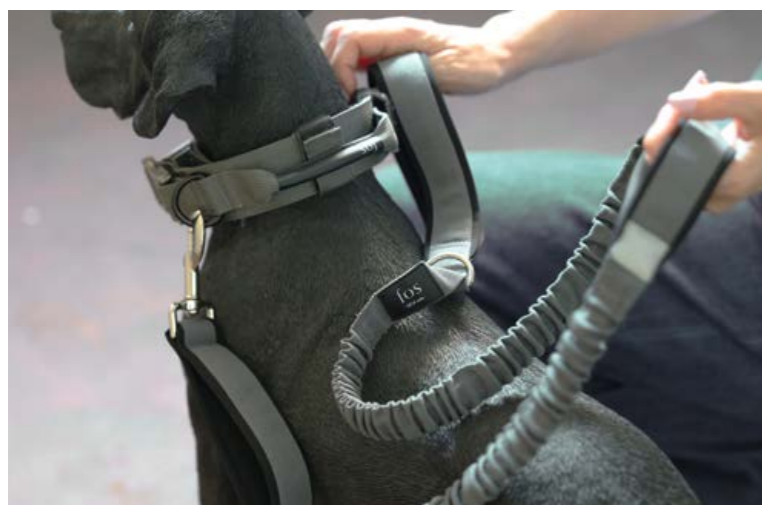

守るための強さ、見せるための美しさ

急な引っ張りをやさしく吸収するバンジーコード仕様。愛犬にも飼い主にも負担をかけず、毎日の外出を心地よくします。シーンに合わせて、3箇所にある持ち手を選ぶのも便利。反射布のおかげで、夜のお散歩も安心に行えます。

Noble Reel ノブルリール

¥3,630

Material /ポリエステル、鉄、レザー
Size /W1350 x D37 mm
【ロープ】 1055 x D25mm

Lot /2