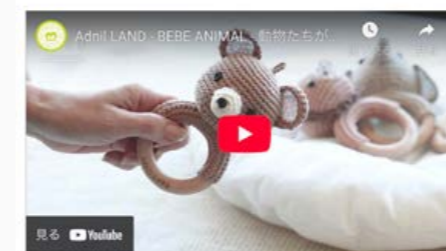

マイページより、お気に入りや注文履歴を簡単に確認できるため、再注文や定期注文がスムーズに行えます。また下代自動計算のためコストの管理や予算立てがしやすくなります。

WEB オーダーサイトでは、リアルタイムで在庫状況が確認できます。これにより、在庫切れや納期遅延のリスクを最小限に抑えられます。

動物たちが贈る ラトルのリズム【BEBE ANIMAL】

リンリンと音が鳴るかき編みされたあみぐるみラトルです。持ち手が木製のため握りやすく、天然素材で作られているので赤ちゃんにも安心です。歯固めにもなり、出産祝いにもおすすめです。