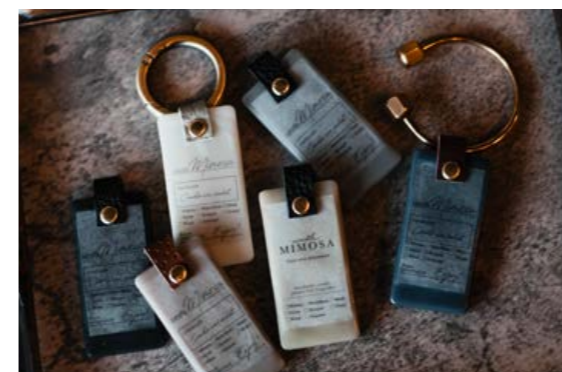

Key* (サシェ)
¥1,600
Size / W35 × H80 × D15mm
Weight / 25g
Lot / 6

※各香り毎にご発注いただけます。
色味、革はアソートのため、お選び頂けません。
※ワイヤーは別売りです。(P36)