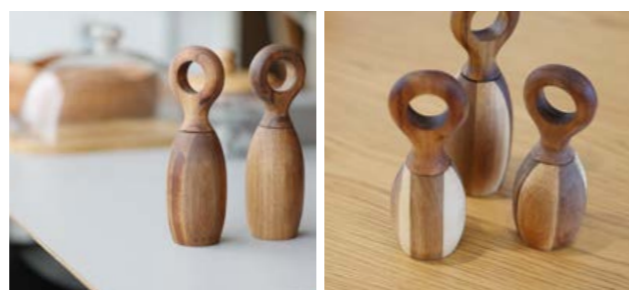

木の温もりもスパイスに

自然の風合いとぬくもりを感じる、アカシア木製ソルト&ペッパーミル。流れるような曲線と、手にしっかりと馴染む独特なフォルムが魅力。粒の荒さの調整可能。

WAFFEL'S MILL ワッフルズミル

¥3,090 / L ¥3,450

Material /アカシア材、PP、セラミック、POM
Size /SΦ65 x H170 mm
LΦ65 x H205 mm
Lot /4