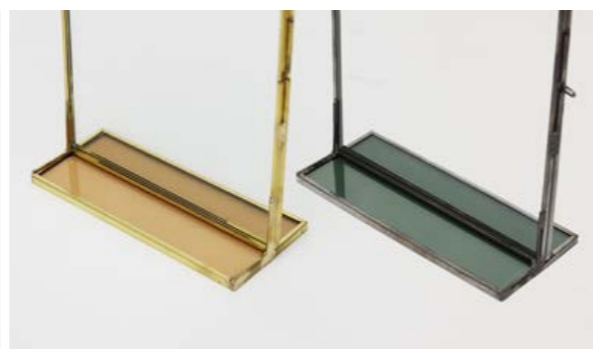

好きな空間にさりげない写真の扉を

両面ガラスで挟むだけの、シンプルで美しいフォトフレーム。自立式のデザインは、壁を必要とせず、置き場所を選びません。底面のカラーガラスが、飾るものに静かな彩りを添えます。