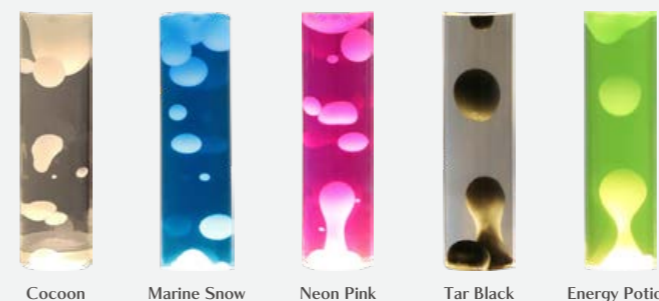

【B】 Liquid x Metal Wax

【C】 Color Glass x Liquid x Wax

Dripping Lamp Base - C
¥ 5,500

Cement
58372 / 4571378583724
Ø80 x H405mm (完成時)
Lot 1

【A】 Liquid x Wax

Cocoon Marine Snow Neon Pink Tar Black Energy Potion