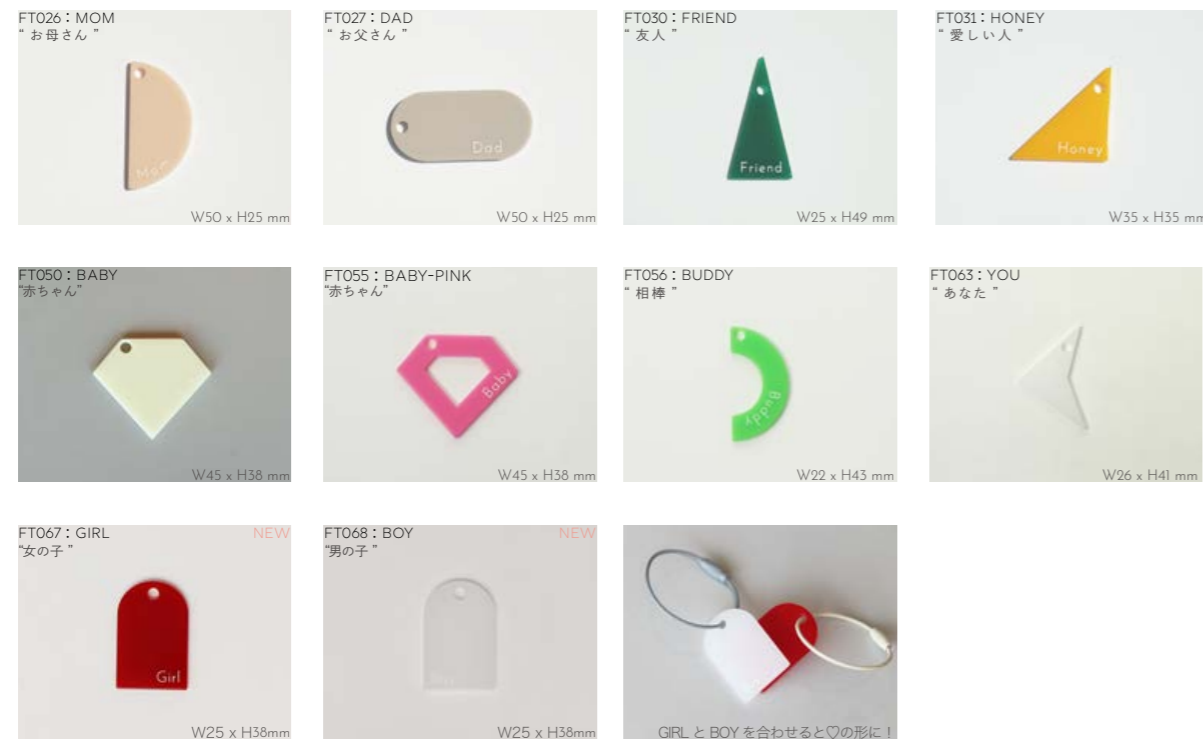

_ 宛名が書かれたプレート

ACRYLIC PLATE
¥500 / Lot 5
Made in JAPAN
Material / アクリル