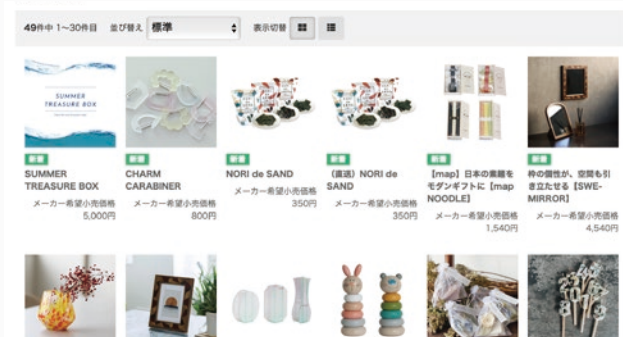

CATALOG

STOCK LIST

弊社 WEB サイトのダウンロードページからも  
カタログや在庫表の確認・ダウンロードが可能です。

このカタログは簡易カタログとなっております。  
各商品の詳細はWEBオーダーページ(B-CART)よりご覧いただけます。

## WEB ORDER への登録はこちらから

WEB オーダーにはメリットがたくさん！

▼ご登録はこちらから▼

- 新商品情報を更新中
- 注文履歴が確認可能
- 発注リストが作れる
- 下代自動計算
- 在庫の有無がわかる
- 商品詳細・画像、動画がある
- 初回 1000 ポイント付与

## POINT1：新商品情報を更新中

WEB オーダーサイトでは常に最新情報を更新しているため新商品の情報がいち早く確認できます！メール配信でお送りしている新商品案内も確認可能。