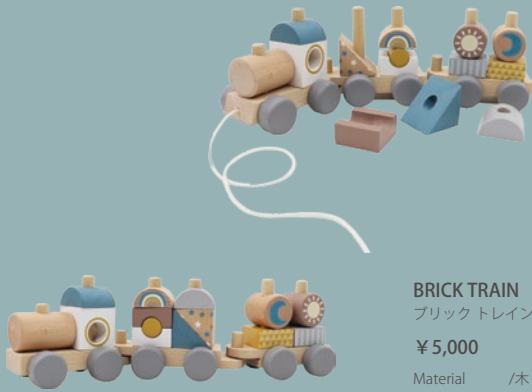

□ 25416 : BRICK TRAIN

BRICK TRAIN
ブリックトレイン

¥ 5,000

Material /木
Size /W340 x H110 x D75mm
Lot /2
対象年齢 /1+Y