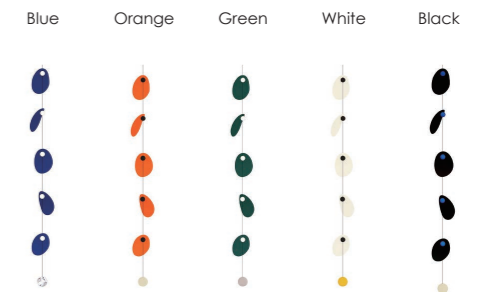

Soft Breeze Hanging mobile
¥ 5,800 / LOT 1