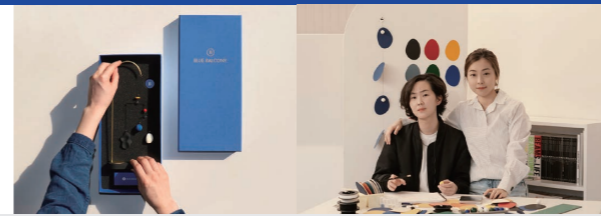

Blue Balcony Design Studio (ブルー・バルコニー・デザイン・スタジオ)では、様々な素材を使用して創作活動を楽しんでおり、心と思考の形から生まれる新しい製品のデザインの創造的な挑戦をしています。私たちは好奇心に駆られ、使用する素材の対照的な特性からインスパイアを受けながら、生活空間を活気づけ、皆様を魅了する製品を生み出すことを目指しています。私たちは製品を大量生産するのではなく、少量手作りで制作しています。各製品において、私たちはそれらを立体的に想像し、さまざまな色と形の独自の特性を調和させて組み合わせています。私たちの製品は美しさを提供し、お気に入りの生活空間で心を魅了することを目指しています。