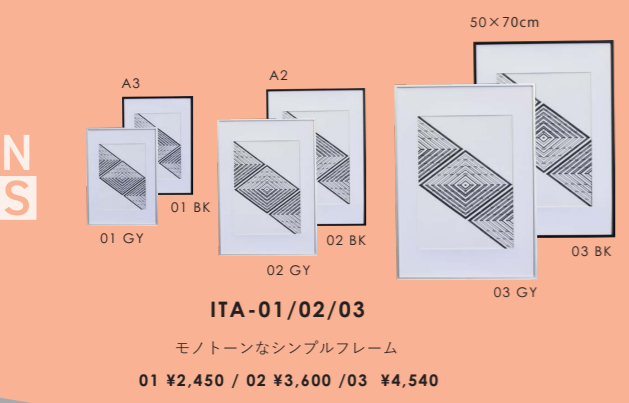

'24
AUTUMN
/
WINTER

販売予定商品のご案内

日本三大素麺の一つ、三輪素麺を現代風にアレンジして多くの方にお届け。素麺がサラダ、パスタ、スープ、お鍋、お弁当の彩りに。

Monochrome Noodle Ring
Yasai Noodle Ring ¥1,540

Monochrome Noodle
Yasai Noodle ¥1,810

ITA-01/02/03
モノトーンなシンプルフレーム
01 ¥2,450 / 02 ¥3,600 / 03 ¥4,540