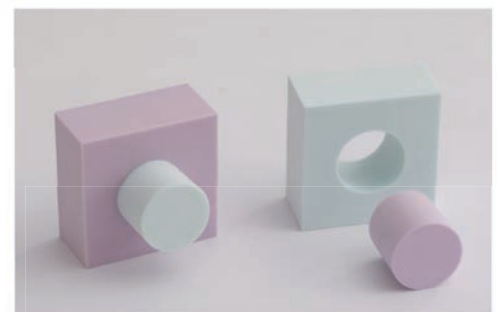

SOFT BLOCKS XL ソフトブロック XL

¥8,180

Material / EVA100%
Size / W640×H280×D220mm
Weight / 1720g
Lot / 1
Made in CHINA