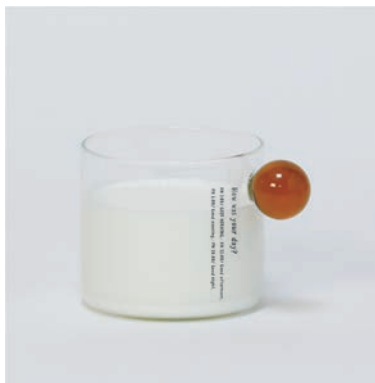

ガラス玉が可愛いグラス

ラムネの瓶に入っているビー玉を思わせる、カラフルなガラス玉がくっついたグラス。

□ PEACH

□ MAPLE

□ MELON

□ SODA

CODY
コーディ
¥ 1,270

Material / ガラス
Size / W100 x H75 x D80
Weight / 160g
Capacity / 350ml
Lot / 4
Made in CHINA