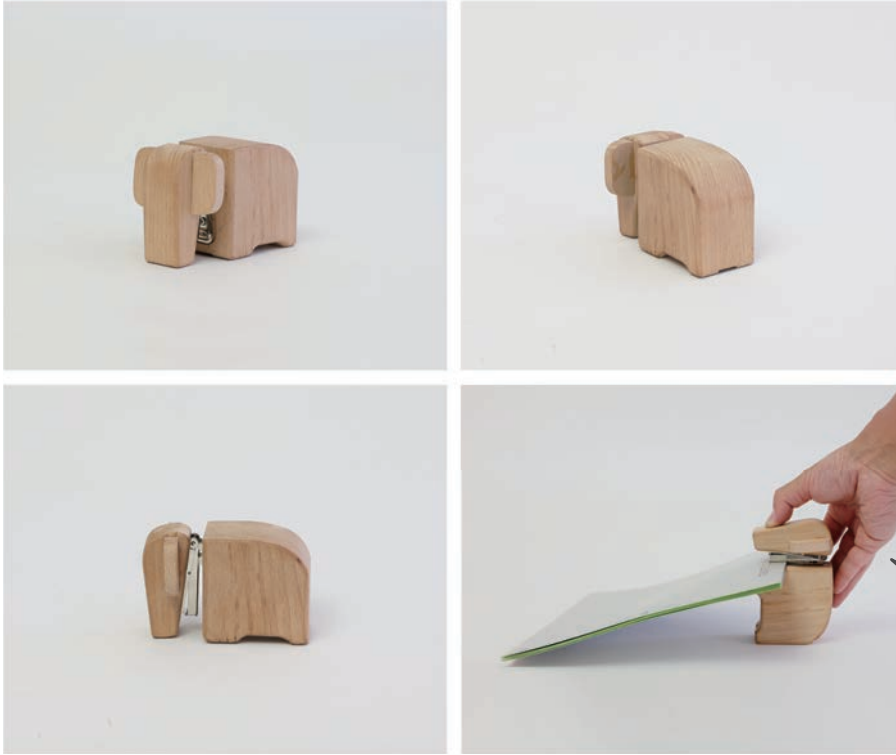

TEAL GREEN

OFFICE

A4 がゆったり入るサイズ。

DOW MAGAZINE HOLDER

ダウ マガジンホルダー

¥1,990

Material / 鉄
Size / W75 x H285 D240mm
Weight / 1040g
Lot / 4
Made in CHINA

ゾウの置物ステープラー