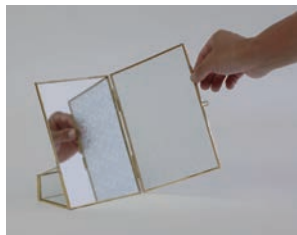

変わらぬ人気で magnet の定番“MEMORIES OF YOU”に
雲形がかわいい“CLOUD”が登場！1年間成長する赤ちゃんを見守りながら、
13枚の写真で1歳のお誕生日までを綴るフォトフレームです。他にもウェ
ディング写真を飾ったり、家族の1年の行事をまとめて飾っても。

置き専用

MEMORIES OF YOU CLOUD

メモリーズオブユークラウド

¥ 3,000

Material / MDF、ガラス
Size / W180 x H255 x D35 mm
Weight / 925g
Lot / 2
Made in CHINA

人気の memories of you
ハート、スターはこちらから

こだわりポイント
ちょっとした収納
が便利！

金具を引き上げてフタを開けます。

モザイク柄

レトロなガラスの風合いが素敵

どこか懐かしいレトロなモザイクの入った人気の“HINGED FRAME”
に新たにミラーが登場！ちょっとした収納スペースもかゆいところ
に手が届いたデザイン。

□ HINGED MIRROR

HINGED MIRROR